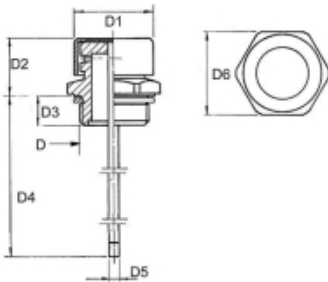

PLUG MET PEILSTOK EN VENTILATIE M16 X 1,5(OA)

Model: 7102-M16

Description

Smeertechniek Rotterdam

Cairostraat 74
3047 BC Rotterdam

T 010 - 466 62 55

F 010 - 466 66 55

E info@smeertechniek.nl