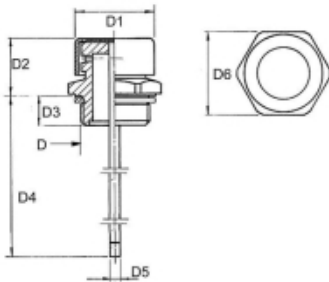

PLUG MET PEILSTOK EN VENTILATIE 2 BSPP

Model: 7102-G60

Omschrijving

Smeertechniek Rotterdam

Cairostraat 74
3047 BC Rotterdam

T 010 - 466 62 55

F 010 - 466 66 55

E info@smeertechniek.nl