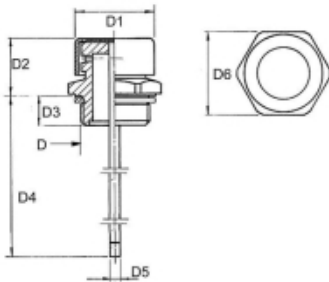

## PLUG MET PEILSTOK EN VENTILATIE 2 BSPP

Model: 7102-G60

### Omschrijving