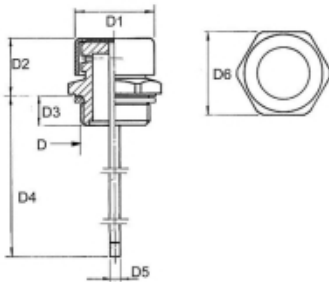

PLUG MET PEILSTOK EN VENTILATIE 2 BSPP

Model: 7102-G60

Description

Smeertechniek Rotterdam

Cairostraat 74
3047 BC Rotterdam

T 010 - 466 62 55

F 010 - 466 66 55

E info@smeertechniek.nl