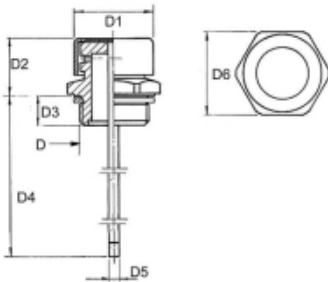

PLUG MET PEILSTOK EN VENTILATIE 1.1/2 BSPP

Model: 7102-G48

Omschrijving

Smeertechniek Rotterdam

Cairostraat 74
3047 BC Rotterdam

T 010 - 466 62 55

F 010 - 466 66 55

E info@smeertechniek.nl