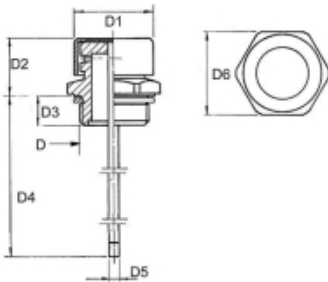

PLUG MET PEILSTOK EN VENTILATIE 1.1/2 BSPP

Model: 7102-G48

Description

Smeertechniek Rotterdam

Cairostraat 74
3047 BC Rotterdam

T 010 - 466 62 55

F 010 - 466 66 55

E info@smeertechniek.nl