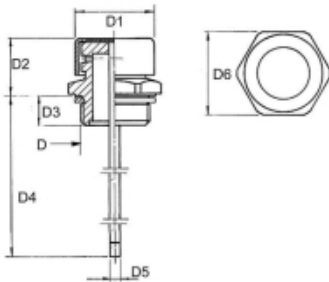

PLUG MET PEILSTOK EN VENTILATIE 1.1/4 BSPP

Model: 7102-G42

Omschrijving

Smeertechniek Rotterdam

Cairostraat 74
3047 BC Rotterdam

T 010 - 466 62 55

F 010 - 466 66 55

E info@smeertechniek.nl