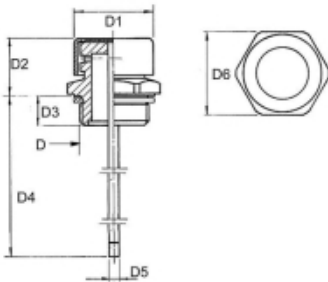

PLUG MET PEILSTOK EN VENTILATIE 1 BSPP

Model: 7102-G33

Omschrijving

Smeertechniek Rotterdam

Cairostraat 74
3047 BC Rotterdam

T 010 - 466 62 55

F 010 - 466 66 55

E info@smeertechniek.nl