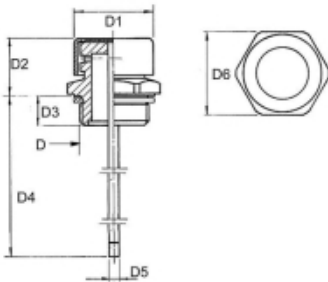

## PLUG MET PEILSTOK EN VENTILATIE 1 BSPP

Model: 7102-G33

### Description