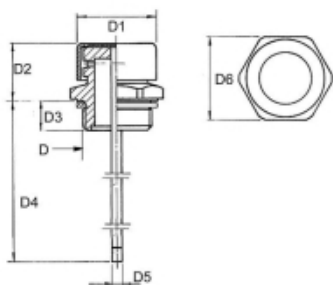

PLUG MET PEILSTOK EN VENTILATIE 1/2 BSPP

Model: 7102-G21

Omschrijving

Smeertechniek Rotterdam

Cairostraat 74
3047 BC Rotterdam

T 010 - 466 62 55

F 010 - 466 66 55

E info@smeertechniek.nl