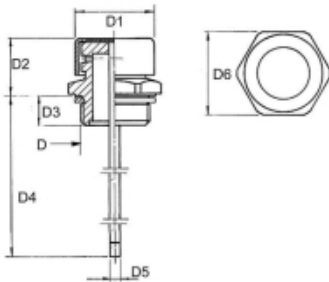

## PLUG MET PEILSTOK EN VENTILATIE 1/2 BSPP

Model: 7102-G21

### Description