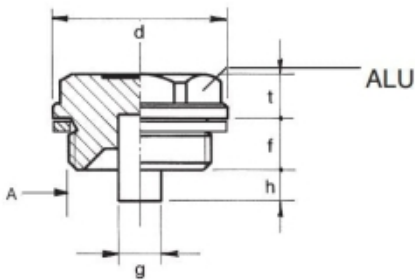

AFTAPPLUG MET MAGNEET M33 X 2

Model: 7010-M33

Omschrijving

Smeertechniek Rotterdam

Cairostraat 74
3047 BC Rotterdam

T 010 - 466 62 55

F 010 - 466 66 55

E info@smeertechniek.nl

W www.smeertechniek.nl

Scan de QR code om
dit product te bestellen