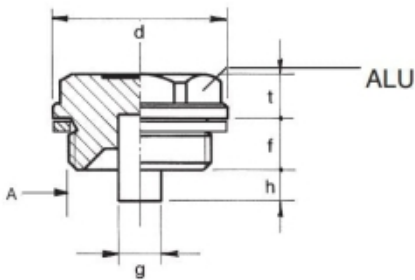

AFTAPPLUG MET MAGNEET M33 X 2

Model: 7010-M33

Omschrijving

Smeertechniek Rotterdam

Cairostraat 74
3047 BC Rotterdam

T 010 - 466 62 55

F 010 - 466 66 55

E info@smeertechniek.nl

W www.smeertechniek.nl

Scan de QR code om
dit product te bestellen

A							
METR.	E	G	H	F	T	D	REF.
M10x1	10	5	4	8	8	15	7010-M10
M14x1,5	14	5	4	8	8	18	7010-M14
M18x1,5	18	5	5	9	8	22	7010-M18
M18x1,5	18	5	5	9	9	24	7010-M18
M20x1,5	20	6	6	10	9	26	7010-M20
M22x1,5	22	6	6	11	9	28	7010-M22
M24x2	24	8	6	12	9	30	7010-M24
M30x2	30	10	6	12	10,5	38	7010-M30
M33x2	34	10	7	14	10,5	40	7010-M33