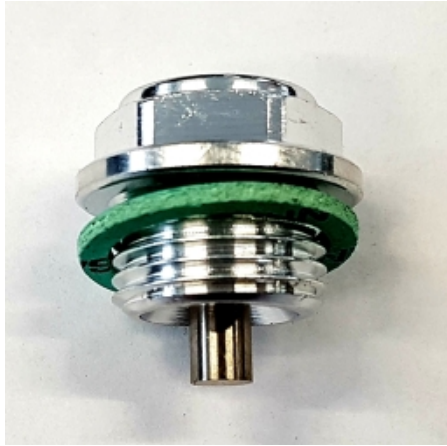

Smeertechniek Rotterdam

Cairostraat 74
3047 BC Rotterdam

T 010 - 466 62 55

F 010 - 466 66 55

E info@smeertechniek.nl

W www.smeertechniek.nl

Scan de QR code om
dit product te bestellen