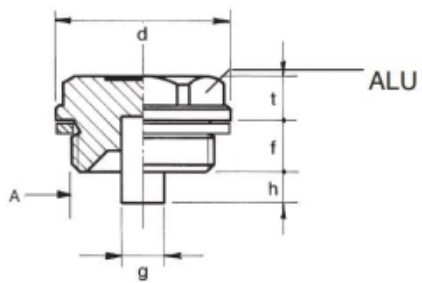

Smeertechniek Rotterdam

Cairostraat 74
3047 BC Rotterdam

T 010 - 466 62 55

F 010 - 466 66 55

E info@smeertechniek.nl

W www.smeertechniek.nl

Scan de QR code om
dit product te bestellen