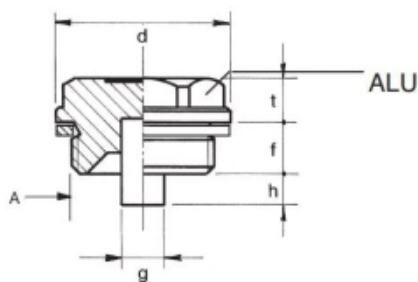

AFTAPPLUG MET MAGNEET M22 X 1,5

Model: 7010-M22

Omschrijving

Smeertechniek Rotterdam

Cairostraat 74
3047 BC Rotterdam

T 010 - 466 62 55

F 010 - 466 66 55

E info@smeertechniek.nl

W www.smeertechniek.nl

Scan de QR code om
dit product te bestellen

A							
METR.	E	G	H	F	T	D	REF.
M10x1	10	5	4	8	8	15	7010-M10
M14x1,5	14	5	4	8	8	18	7010-M14
M18x1,5	18	5	5	9	8	22	7010-M18
M18x1,5	18	5	5	9	9	24	7010-M18
M20x1,5	20	6	6	10	9	26	7010-M20
M22x1,5	22	6	6	11	9	28	7010-M22
M24x2	24	8	6	12	9	30	7010-M24
M30x2	30	10	6	12	10,5	38	7010-M30
M33x2	34	10	7	14	10,5	40	7010-M33