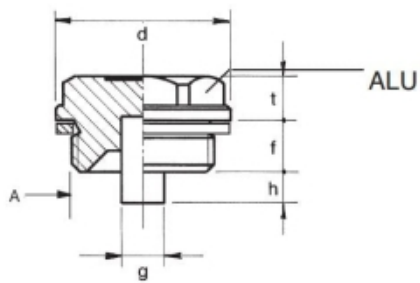

AFTAPPLUG MET MAGNEET M20 X 1,5

Model: 7010-M20

Omschrijving

Smeertechniek Rotterdam

Cairostraat 74
3047 BC Rotterdam

T 010 - 466 62 55

F 010 - 466 66 55

E info@smeertechniek.nl

W www.smeertechniek.nl

Scan de QR code om
dit product te bestellen

A	E	G	H	F	T	D	REF.
M10x1	10	5	4	8	8	15	7010-M10
M14x1,5	14	5	4	8	8	18	7010-M14
M16x1,5	18	5	5	9	8	22	7010-M16
M18x1,5	18	5	5	9	9	24	7010-M18
M20x1,5	20	6	6	10	9	26	7010-M20
M22x1,5	22	6	6	11	9	28	7010-M22
M24x2	24	8	6	12	9	30	7010-M24
M30x2	30	10	6	12	10,5	38	7010-M30
M35x2	34	10	7	14	10,5	40	7010-M35