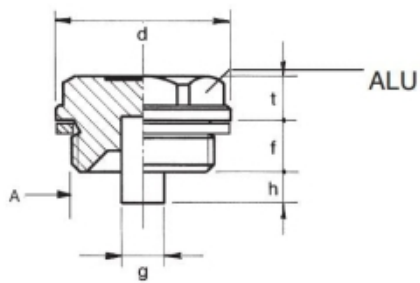

AFTAPPLUG MET MAGNEET M20 X 1,5

Model: 7010-M20

Description

Smeertechniek Rotterdam

Cairostraat 74
3047 BC Rotterdam

T 010 - 466 62 55

F 010 - 466 66 55

E info@smeertechniek.nl

W www.smeertechniek.nl

Scan de QR code om
dit product te bestellen

A	E	G	H	F	T	D	REF.
M10x1	10	5	4	8	8	15	7010-M10
M14x1,5	14	5	4	8	8	18	7010-M14
M16x1,5	18	5	5	9	8	22	7010-M16
M18x1,5	18	5	5	9	9	24	7010-M18
M20x1,5	20	6	6	10	9	26	7010-M20
M22x1,5	22	6	6	11	9	28	7010-M22
M24x2	24	8	6	12	9	30	7010-M24
M30x2	30	10	6	12	10,5	38	7010-M30
M35x2	34	10	7	14	10,5	40	7010-M35