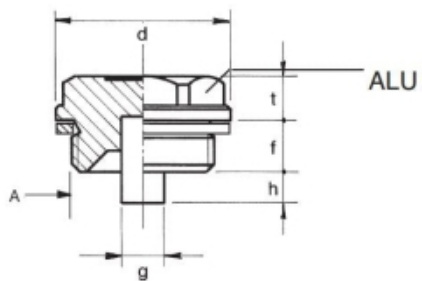

AFTAPPLUG MET MAGNEET M18 X 1,5

Model: 7010-M18

Omschrijving

Smeertechniek Rotterdam

Cairostraat 74
3047 BC Rotterdam

T 010 - 466 62 55

F 010 - 466 66 55

E info@smeertechniek.nl

W www.smeertechniek.nl

Scan de QR code om
dit product te bestellen

A	E	G	H	F	T	D	REF.
M10x1	10	5	4	8	8	15	7010-M10
M14x1,5	14	5	4	8	8	18	7010-M14
M16x1,5	18	5	5	9	8	22	7010-M16
M18x1,5	18	5	5	9	9	24	7010-M18
M20x1,5	20	6	6	10	9	26	7010-M20
M22x1,5	22	6	6	11	9	28	7010-M22
M24x2	24	8	6	12	9	30	7010-M24
M30x2	30	10	6	12	10,5	38	7010-M30
M33x2	34	10	7	14	10,5	40	7010-M33