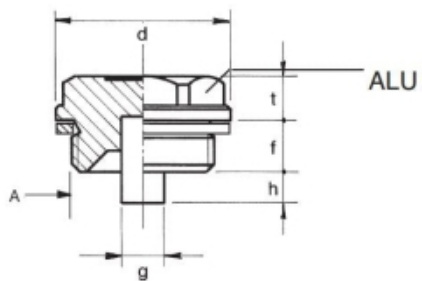

AFTAPPLUG MET MAGNEET M18 X 1,5

Model: 7010-M18

Description

Smeertechniek Rotterdam

Cairostraat 74
3047 BC Rotterdam

T 010 - 466 62 55

F 010 - 466 66 55

E info@smeertechniek.nl

W www.smeertechniek.nl

Scan de QR code om
dit product te bestellen

A	E	G	H	F	T	D	REF.
M10x1	10	5	4	8	8	15	7010-M10
M14x1,5	14	5	4	8	8	18	7010-M14
M18x1,5	18	5	5	9	8	22	7010-M18
M18x1,5	18	5	5	9	9	24	7010-M18
M20x1,5	20	6	6	10	9	26	7010-M20
M22x1,5	22	6	6	11	9	28	7010-M22
M24x2	24	8	6	12	9	30	7010-M24
M30x2	30	10	6	12	10,5	38	7010-M30
M33x2	34	10	7	14	10,5	40	7010-M33