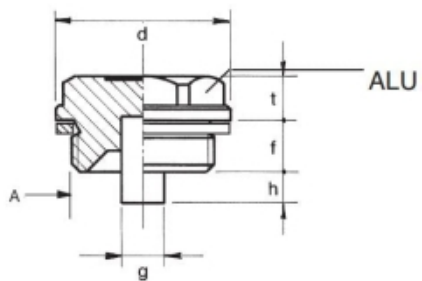

AFTAPPLUG MET MAGNEET M16 X 1,5

Model: 7010-M16

Omschrijving

Smeertechniek Rotterdam

Cairostraat 74
3047 BC Rotterdam

T 010 - 466 62 55

F 010 - 466 66 55

E info@smeertechniek.nl

W www.smeertechniek.nl

Scan de QR code om
dit product te bestellen

A	E	G	H	F	T	D	REF.
M10x1	10	5	4	8	8	15	7010-M10
M14x1,5	14	5	4	8	8	18	7010-M14
M16x1,5	18	5	5	9	8	22	7010-M16
M18x1,5	18	5	5	9	9	24	7010-M18
M20x1,5	20	6	6	10	9	26	7010-M20
M22x1,5	22	6	6	11	9	28	7010-M22
M24x2	24	8	6	12	9	30	7010-M24
M30x2	30	10	6	12	10,5	38	7010-M30
M35x2	34	10	7	14	10,5	40	7010-M35