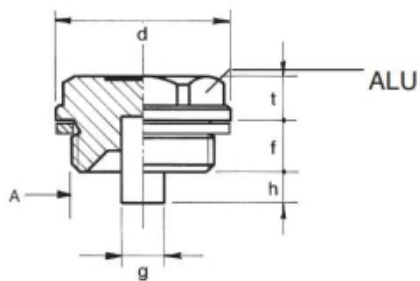

AFTAPPLUG MET MAGNEET M16 X 1,5

Model: 7010-M16

Omschrijving

Smeertechniek Rotterdam

Cairostraat 74
3047 BC Rotterdam

T 010 - 466 62 55

F 010 - 466 66 55

E info@smeertechniek.nl

W www.smeertechniek.nl

Scan de QR code om
dit product te bestellen

A	E	G	H	F	T	D	REF.
M10x1	10	5	4	8	8	15	7010-M10
M14x1,5	14	5	4	8	8	18	7010-M14
M16x1,5	18	5	5	9	8	22	7010-M16
M18x1,5	18	5	5	9	9	24	7010-M18
M20x1,5	20	6	6	10	9	26	7010-M20
M22x1,5	22	6	6	11	9	28	7010-M22
M24x2	24	8	6	12	9	30	7010-M24
M30x2	30	10	6	12	10,5	38	7010-M30
M33x2	34	10	7	14	10,5	40	7010-M33