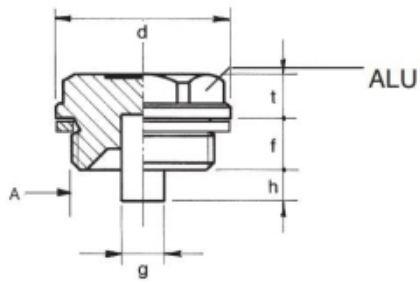

AFTAPPLUG MET MAGNEET M14 X 1,5

Model: 7010-M14

Omschrijving

Smeertechniek Rotterdam

Cairostraat 74
3047 BC Rotterdam

T 010 - 466 62 55

F 010 - 466 66 55

E info@smeertechniek.nl

W www.smeertechniek.nl

Scan de QR code om
dit product te bestellen

A	E	G	H	F	T	D	REF.
M10x1	10	5	4	8	8	15	7010-M10
M14x1,5	14	5	4	8	8	18	7010-M14
M16x1,5	18	5	5	9	8	22	7010-M16
M18x1,5	18	5	5	9	9	24	7010-M18
M20x1,5	20	6	6	10	9	26	7010-M20
M22x1,5	22	6	6	11	9	28	7010-M22
M24x2	24	8	6	12	9	30	7010-M24
M30x2	30	10	6	12	10,5	38	7010-M30
M33x2	34	10	7	14	10,5	40	7010-M33