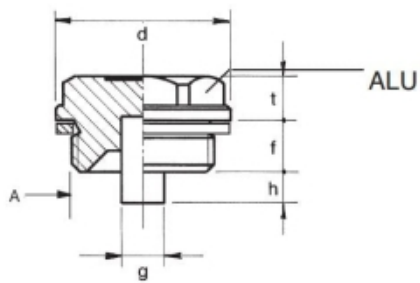

AFTAPPLUG MET MAGNEET M14 X 1,5

Model: 7010-M14

Description

Smeertechniek Rotterdam

Cairostraat 74
3047 BC Rotterdam

T 010 - 466 62 55

F 010 - 466 66 55

E info@smeertechniek.nl

W www.smeertechniek.nl

Scan de QR code om
dit product te bestellen

A	E	G	H	F	T	D	REF.
M10x1	10	5	4	8	8	15	7010-M10
M14x1,5	14	5	4	8	8	18	7010-M14
M16x1,5	18	5	5	9	8	22	7010-M16
M18x1,5	18	5	5	9	9	24	7010-M18
M20x1,5	20	6	6	10	9	26	7010-M20
M22x1,5	22	6	6	11	9	28	7010-M22
M24x2	24	8	6	12	9	30	7010-M24
M30x2	30	10	6	12	10,5	38	7010-M30
M33x2	34	10	7	14	10,5	40	7010-M33