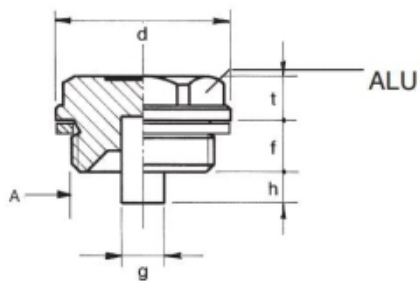

AFTAPPLUG MET MAGNEET M10 X 1,0

Model: 7010-M10

Omschrijving

Smeertechniek Rotterdam

Cairostraat 74
3047 BC Rotterdam

T 010 - 466 62 55

F 010 - 466 66 55

E info@smeertechniek.nl

W www.smeertechniek.nl

Scan de QR code om
dit product te bestellen

A	E	G	H	F	T	D	REF.
M10x1	10	5	4	8	8	15	7010-M10
M14x1,5	14	5	4	8	8	18	7010-M14
M16x1,5	18	5	5	9	8	22	7010-M16
M18x1,5	18	5	5	9	9	24	7010-M18
M20x1,5	20	6	6	10	9	26	7010-M20
M22x1,5	22	6	6	11	9	28	7010-M22
M24x2	24	8	6	12	9	30	7010-M24
M30x2	30	10	6	12	10,5	38	7010-M30
M35x2	34	10	7	14	10,5	40	7010-M35