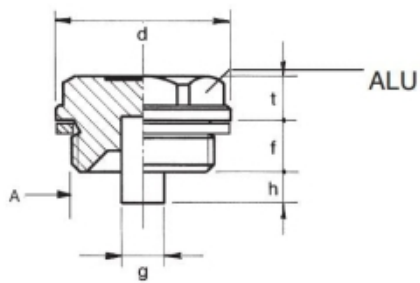

AFTAPPLUG MET MAGNEET M10 X 1,0

Model: 7010-M10

Omschrijving

Smeertechniek Rotterdam

Cairostraat 74
3047 BC Rotterdam

T 010 - 466 62 55

F 010 - 466 66 55

E info@smeertechniek.nl

W www.smeertechniek.nl

Scan de QR code om
dit product te bestellen

A	E	G	H	F	T	D	REF.
M10x1	10	5	4	8	8	15	7010-M10
M14x1,5	14	5	4	8	8	18	7010-M14
M16x1,5	18	5	5	9	8	22	7010-M16
M18x1,5	18	5	5	9	9	24	7010-M18
M20x1,5	20	6	6	10	9	26	7010-M20
M22x1,5	22	6	6	11	9	28	7010-M22
M24x2	24	8	6	12	9	30	7010-M24
M30x2	30	10	6	12	10,5	38	7010-M30
M33x2	34	10	7	14	10,5	40	7010-M33