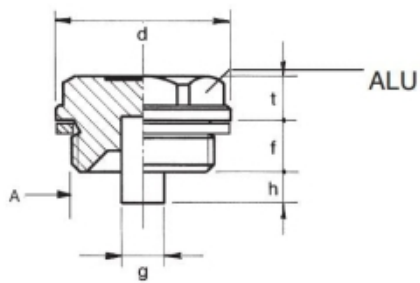

AFTAPPLUG MET MAGNEET M10 X 1,0

Model: 7010-M10

Description

Smeertechniek Rotterdam

Cairostraat 74
3047 BC Rotterdam

T 010 - 466 62 55

F 010 - 466 66 55

E info@smeertechniek.nl

W www.smeertechniek.nl

Scan de QR code om
dit product te bestellen

A	E	G	H	F	T	D	REF.
M10x1	10	5	4	8	8	15	7010-M10
M14x1,5	14	5	4	8	8	18	7010-M14
M16x1,5	18	5	5	9	8	22	7010-M16
M18x1,5	18	5	5	9	9	24	7010-M18
M20x1,5	20	6	6	10	9	26	7010-M20
M22x1,5	22	6	6	11	9	28	7010-M22
M24x2	24	8	6	12	9	30	7010-M24
M30x2	30	10	6	12	10,5	38	7010-M30
M33x2	34	10	7	14	10,5	40	7010-M33