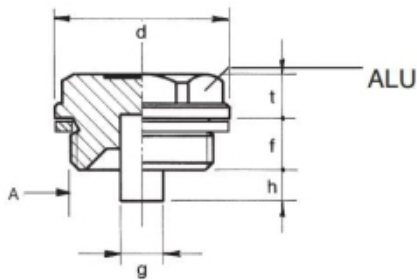

AFTAPPLUG MET MAGNEET 1 BSPP

Model: 7010-G33

Omschrijving

Smeertechniek Rotterdam

Cairostraat 74
3047 BC Rotterdam

T 010 - 466 62 55

F 010 - 466 66 55

E info@smeertechniek.nl