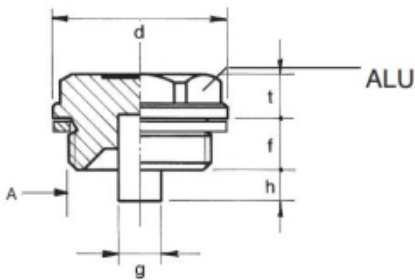

AFTAPPLUG MET MAGNEET 1 BSPP

Model: 7010-G33

Omschrijving

Smeertechniek Rotterdam

Cairostraat 74
3047 BC Rotterdam

T 010 - 466 62 55

F 010 - 466 66 55

E info@smeertechniek.nl