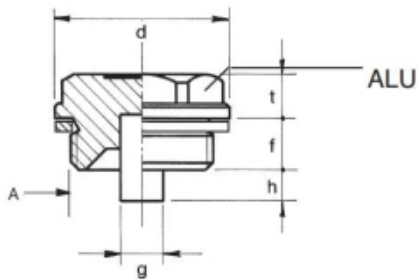

## AFTAPPLUG MET MAGNEET 1 BSPP

Model: 7010-G33

### Omschrijving