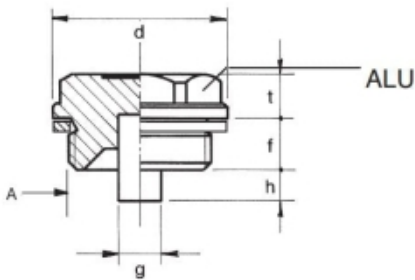

AFTAPPLUG MET MAGNEET 1 BSPP

Model: 7010-G33

Description

Smeertechniek Rotterdam

Cairostraat 74
3047 BC Rotterdam

T 010 - 466 62 55

F 010 - 466 66 55

E info@smeertechniek.nl

W www.smeertechniek.nl

Scan de QR code om
dit product te bestellen

A	E	G	H	F	T	D	REF.
ESPP							
G18	10	5	4	8	8	15	7010-G10
G14	14	5	4	8	8	18	7010-G13
G38	18	5	5	9	8	22	7010-G17
G12	22	6	6	11	9	28	7010-G21
G34	27	10	6	12	10,5	32	7010-G27
G1	34	10	7	14	10,5	40	7010-G33