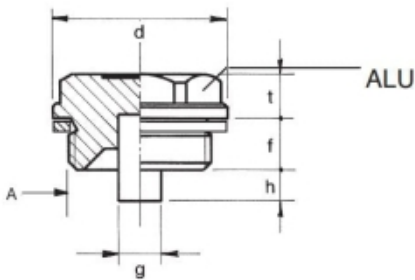

AFTAPPLUG MET MAGNEET 1 BSPP

Model: 7010-G33

Description

Smeertechniek Rotterdam

Cairostraat 74
3047 BC Rotterdam

T 010 - 466 62 55

F 010 - 466 66 55

E info@smeertechniek.nl