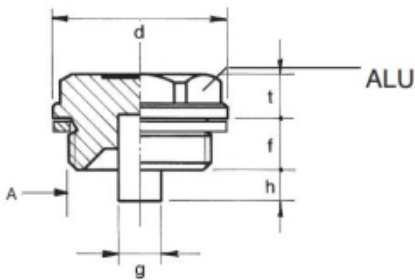

AFTAPPLUG MET MAGNEET 3/4 BSPP

Model: 7010-G27

Omschrijving

Smeertechniek Rotterdam

Cairostraat 74
3047 BC Rotterdam

T 010 - 466 62 55

F 010 - 466 66 55

E info@smeertechniek.nl