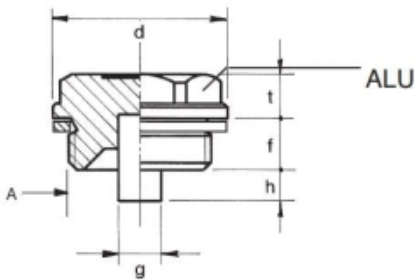

## AFTAPPLUG MET MAGNEET 3/4 BSPP

Model: 7010-G27

### Omschrijving