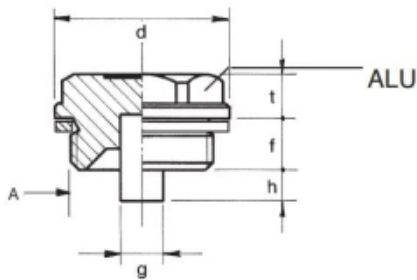

AFTAPPLUG MET MAGNEET 3/4 BSPP

Model: 7010-G27

Omschrijving

Smeertechniek Rotterdam

Cairostraat 74
3047 BC Rotterdam

T 010 - 466 62 55

F 010 - 466 66 55

E info@smeertechniek.nl

W www.smeertechniek.nl

Scan de QR code om
dit product te bestellen

A	E	G	H	F	T	D	REF.
ESPP							
G18	10	5	4	8	8	15	7010-G10
G14	14	5	4	8	8	18	7010-G13
G38	18	5	5	9	8	22	7010-G17
G12	22	6	6	11	9	28	7010-G21
G34	27	10	6	12	10,5	32	7010-G27
G1	34	10	7	14	10,5	40	7010-G33