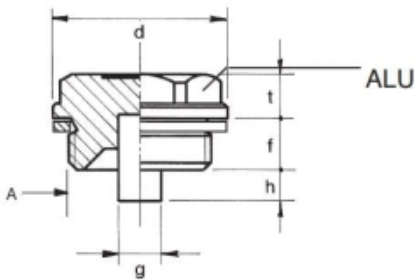

AFTAPPLUG MET MAGNEET 3/4 BSPP

Model: 7010-G27

Description

Smeertechniek Rotterdam

Cairostraat 74
3047 BC Rotterdam

T 010 - 466 62 55

F 010 - 466 66 55

E info@smeertechniek.nl

W www.smeertechniek.nl

Scan de QR code om
dit product te bestellen

A	E	G	H	F	T	D	REF.
ESPP							
G18	10	5	4	8	8	15	7010-G10
G14	14	5	4	8	8	18	7010-G13
G38	18	5	5	9	8	22	7010-G17
G12	22	6	6	11	9	28	7010-G21
G34	27	10	6	12	10,5	32	7010-G27
G1	34	10	7	14	10,5	40	7010-G33