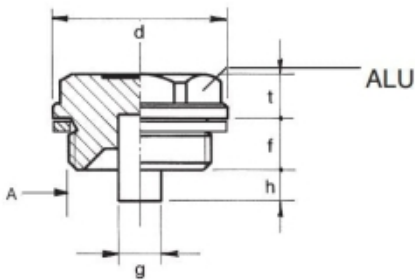

AFTAPPLUG MET MAGNEET 1/2 BSPP

Model: 7010-G21

Omschrijving

Smeertechniek Rotterdam

Cairostraat 74
3047 BC Rotterdam

T 010 - 466 62 55

F 010 - 466 66 55

E info@smeertechniek.nl