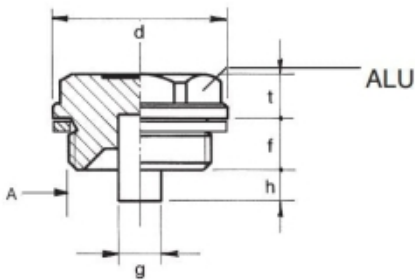

AFTAPPLUG MET MAGNEET 1/2 BSPP

Model: 7010-G21

Description

Smeertechniek Rotterdam

Cairostraat 74
3047 BC Rotterdam

T 010 - 466 62 55

F 010 - 466 66 55

E info@smeertechniek.nl