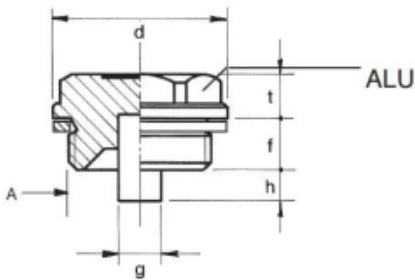

AFTAPPLUG MET MAGNEET 3/8 BSPP

Model: 7010-G17

Omschrijving

Smeertechniek Rotterdam

Cairostraat 74
3047 BC Rotterdam

T 010 - 466 62 55

F 010 - 466 66 55

E info@smeertechniek.nl

W www.smeertechniek.nl

Scan de QR code om
dit product te bestellen

A	E	G	H	F	T	D	REF.
ESPP							
G18	10	5	4	8	8	15	7010-G10
G14	14	5	4	8	8	18	7010-G13
G38	18	5	5	9	8	22	7010-G17
G12	22	6	6	11	9	28	7010-G21
G34	27	10	6	12	10,5	32	7010-G27
G1	34	10	7	14	10,5	40	7010-G33