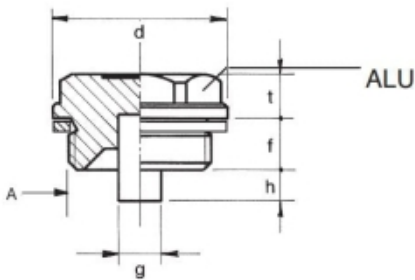

AFTAPPLUG MET MAGNEET 3/8 BSPP

Model: 7010-G17

Description

Smeertechniek Rotterdam

Cairostraat 74
3047 BC Rotterdam

T 010 - 466 62 55

F 010 - 466 66 55

E info@smeertechniek.nl

W www.smeertechniek.nl

Scan de QR code om
dit product te bestellen

A	E	G	H	F	T	D	REF.
ESPP							
G18	10	5	4	8	8	15	7010-G10
G14	14	5	4	8	8	18	7010-G13
G38	18	5	5	9	8	22	7010-G17
G12	22	6	6	11	9	28	7010-G21
G34	27	10	6	12	10,5	32	7010-G27
G1	34	10	7	14	10,5	40	7010-G33