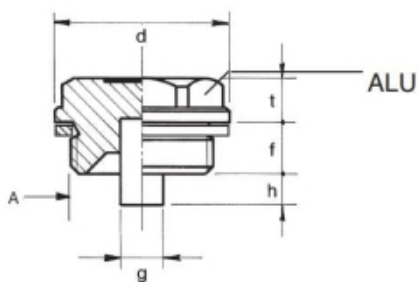

AFTAPPLUG MET MAGNEET 3/8 BSPP

Model: 7010-G17

Description

Smeertechniek Rotterdam

Cairostraat 74
3047 BC Rotterdam

T 010 - 466 62 55

F 010 - 466 66 55

E info@smeertechniek.nl

W www.smeertechniek.nl

Scan de QR code om
dit product te bestellen

A	E	G	H	F	T	D	REF.
ESPP							
G18	10	5	4	8	8	15	7010-G10
G14	14	5	4	8	8	18	7010-G13
G38	18	5	5	9	8	22	7010-G17
G12	22	6	6	11	9	28	7010-G21
G34	27	10	6	12	10,5	32	7010-G27
G1	34	10	7	14	10,5	40	7010-G33