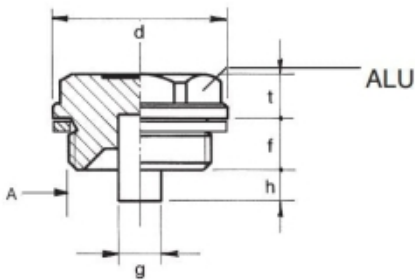

## AFTAPPLUG MET MAGNEET 1/4 BSPP

Model: 7010-G13

### Omschrijving