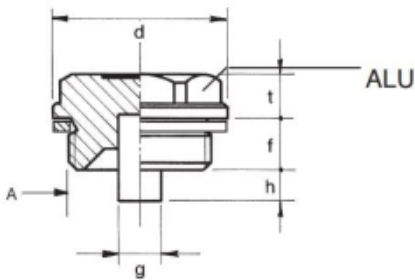

AFTAPPLUG MET MAGNEET 1/4 BSPP

Model: 7010-G13

Omschrijving

Smeertechniek Rotterdam

Cairostraat 74
3047 BC Rotterdam

T 010 - 466 62 55

F 010 - 466 66 55

E info@smeertechniek.nl