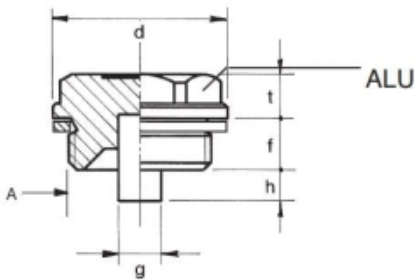

AFTAPPLUG MET MAGNEET 1/4 BSPP

Model: 7010-G13

Description

Smeertechniek Rotterdam

Cairostraat 74
3047 BC Rotterdam

T 010 - 466 62 55

F 010 - 466 66 55

E info@smeertechniek.nl