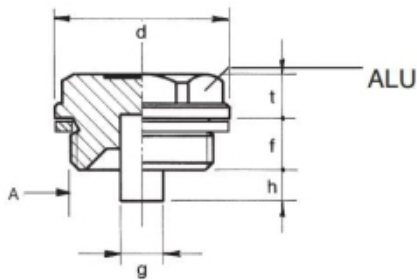

AFTAPPLUG MET MAGNEET 1/4 BSPP

Model: 7010-G13

Description

Smeertechniek Rotterdam

Cairostraat 74
3047 BC Rotterdam

T 010 - 466 62 55

F 010 - 466 66 55

E info@smeertechniek.nl