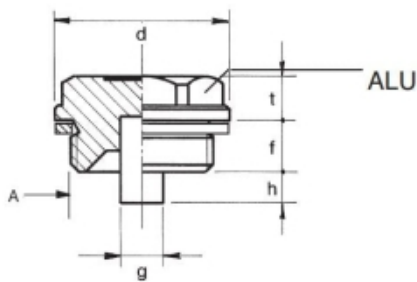

AFTAPPLUG MET MAGNEET 1/8 BSPP

Model: 7010-G10

Omschrijving

Smeertechniek Rotterdam

Cairostraat 74
3047 BC Rotterdam

T 010 - 466 62 55

F 010 - 466 66 55

E info@smeertechniek.nl

W www.smeertechniek.nl

Scan de QR code om
dit product te bestellen

A	E	G	H	F	T	D	REF.
ESPP							
G18	10	5	4	8	8	15	7010-G10
G14	14	5	4	8	8	18	7010-G13
G38	18	5	5	9	8	22	7010-G17
G12	22	6	6	11	9	28	7010-G21
G34	27	10	6	12	10,5	32	7010-G27
G1	34	10	7	14	10,5	40	7010-G33