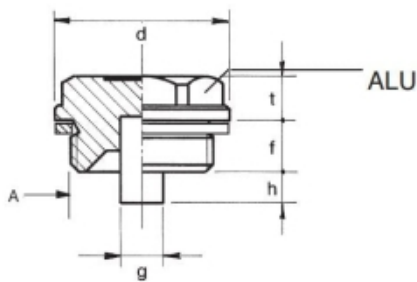

AFTAPPLUG MET MAGNEET 1/8 BSPP

Model: 7010-G10

Description

Smeertechniek Rotterdam

Cairostraat 74
3047 BC Rotterdam

T 010 - 466 62 55

F 010 - 466 66 55

E info@smeertechniek.nl

W www.smeertechniek.nl

Scan de QR code om
dit product te bestellen

A	E	G	H	F	T	D	REF.
ESPP							
G18	10	5	4	8	8	15	7010-G10
G14	14	5	4	8	8	18	7010-G13
G38	18	5	5	9	8	22	7010-G17
G12	22	6	6	11	9	28	7010-G21
G34	27	10	6	12	10,5	32	7010-G27
G1	34	10	7	14	10,5	40	7010-G33