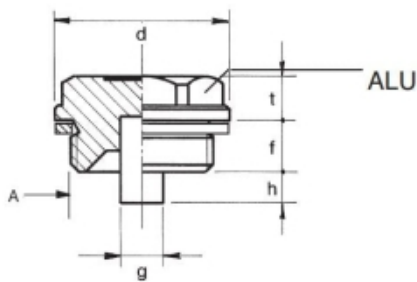

AFTAPPLUG MET MAGNEET 1/8 BSPP

Model: 7010-G10

Description

Smeertechniek Rotterdam

Cairostraat 74
3047 BC Rotterdam

T 010 - 466 62 55

F 010 - 466 66 55

E info@smeertechniek.nl