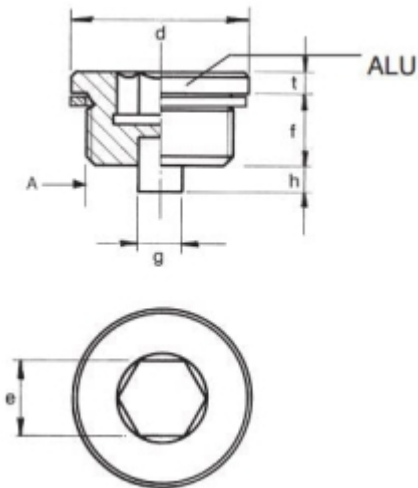

## AFTAPPLUG MET MAGNEET M33 X 2,0

Model: 7009-02-M33

### Omschrijving

Scan de QR code om  
dit product te bestellen

| A       | E  | G  | H | F  | T | D  | REF.        |
|---------|----|----|---|----|---|----|-------------|
| M10x1   | 5  | 5  | 4 | 8  | 3 | 14 | 7009-02-M10 |
| M14x1,5 | 6  | 5  | 4 | 12 | 3 | 19 | 7009-02-M14 |
| M16x1,5 | 8  | 5  | 4 | 12 | 3 | 21 | 7009-02-M16 |
| M18x1,5 | 8  | 6  | 5 | 12 | 3 | 23 | 7009-02-M18 |
| M20x1,5 | 10 | 6  | 5 | 14 | 4 | 25 | 7009-02-M20 |
| M22x1,5 | 10 | 6  | 5 | 14 | 4 | 27 | 7009-02-M22 |
| M24x2   | 12 | 6  | 5 | 14 | 4 | 29 | 7009-02-M24 |
| M30x2   | 17 | 10 | 6 | 16 | 4 | 36 | 7009-02-M30 |
| M33x2   | 17 | 10 | 6 | 16 | 5 | 40 | 7009-02-M33 |
|         |    |    |   |    |   |    |             |
|         |    |    |   |    |   |    |             |
|         |    |    |   |    |   |    |             |
|         |    |    |   |    |   |    |             |
|         |    |    |   |    |   |    |             |
|         |    |    |   |    |   |    |             |