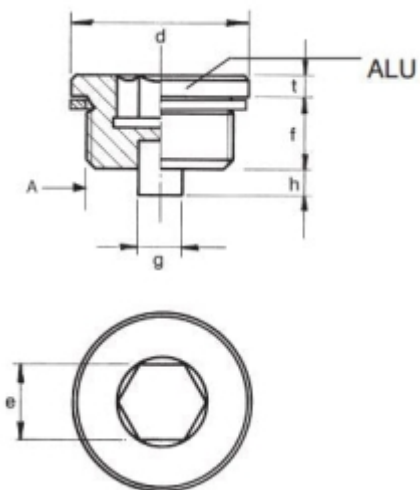

AFTAPPLUG MET MAGNEET M24 X 2,0

Model: 7009-02-M24

Omschrijving

Smeertechniek Rotterdam

Cairostraat 74
3047 BC Rotterdam

T 010 - 466 62 55

F 010 - 466 66 55

E info@smeertechniek.nl

W www.smeertechniek.nl

Scan de QR code om
dit product te bestellen

A	E	G	H	F	T	D	REF
M10x1	5	5	4	8	3	14	7009-02-M10
M14x1.5	6	5	4	12	3	19	7009-02-M14
M16x1.5	8	5	4	12	3	21	7009-02-M16
M18x1.5	8	6	5	12	3	23	7009-02-M18
M20x1.5	10	6	5	14	4	25	7009-02-M20
M22x1.5	10	6	5	14	4	27	7009-02-M22
M24x2	12	6	5	14	4	29	7009-02-M24
M30x2	17	10	6	16	4	36	7009-02-M30
M33x2	17	10	6	16	5	40	7009-02-M33