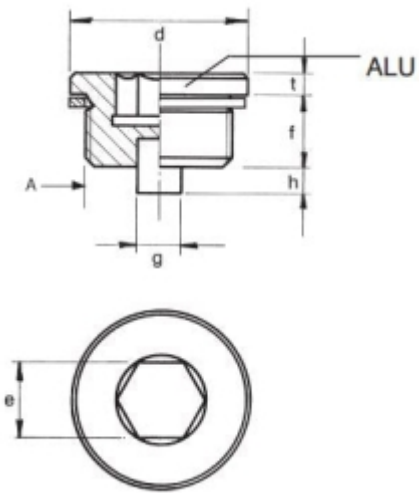

AFTAPPLUG MET MAGNEET M24 X 2,0

Model: 7009-02-M24

Description

Smeertechniek Rotterdam

Cairostraat 74
3047 BC Rotterdam

T 010 - 466 62 55

F 010 - 466 66 55

E info@smeertechniek.nl

W www.smeertechniek.nl

Scan de QR code om
dit product te bestellen

A	E	G	H	F	T	D	REF
M10x1	5	5	4	8	3	14	7009-02-M10
M14x1.5	6	5	4	12	3	19	7009-02-M14
M16x1.5	8	5	4	12	3	21	7009-02-M16
M18x1.5	8	6	5	12	3	23	7009-02-M18
M20x1.5	10	6	5	14	4	25	7009-02-M20
M22x1.5	10	6	5	14	4	27	7009-02-M22
M24x2	12	6	5	14	4	29	7009-02-M24
M30x2	17	10	6	16	4	36	7009-02-M30
M33x2	17	10	6	16	5	40	7009-02-M33