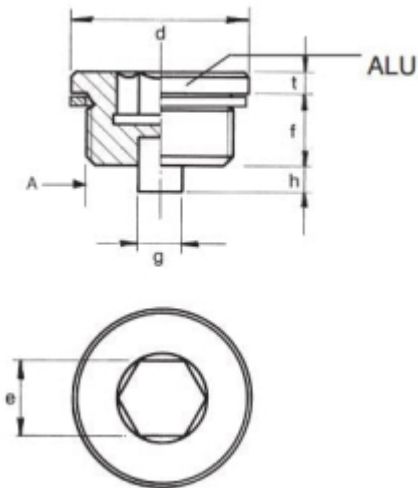

AFTAPPLUG MET MAGNEET M22 X 1,5

Model: 7009-02-M22

Omschrijving

Smeertechniek Rotterdam

Cairostraat 74
3047 BC Rotterdam

T 010 - 466 62 55

F 010 - 466 66 55

E info@smeertechniek.nl

W www.smeertechniek.nl

Scan de QR code om
dit product te bestellen

A	E	G	H	F	T	D	REF.
M10x1	5	5	4	8	3	14	7009-02-M10
M14x1,5	6	5	4	12	3	19	7009-02-M14
M16x1,5	8	5	4	12	3	21	7009-02-M16
M18x1,5	8	6	5	12	3	23	7009-02-M18
M20x1,5	10	6	5	14	4	25	7009-02-M20
M22x1,5	10	6	5	14	4	27	7009-02-M22
M24x2	12	6	5	14	4	29	7009-02-M24
M30x2	17	10	6	16	4	36	7009-02-M30
M33x2	17	10	6	16	5	40	7009-02-M33