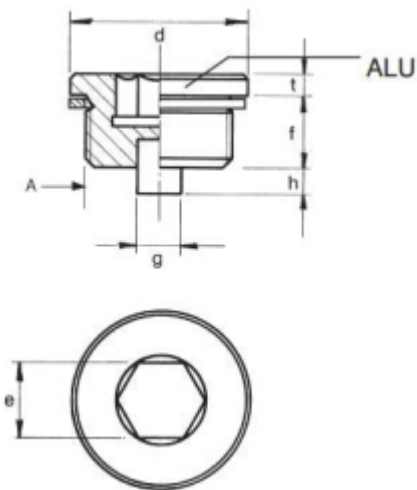

AFTAPPLUG MET MAGNEET M20 X 1,5

Model: 7009-02-M20

Omschrijving

Smeertechniek Rotterdam

Cairostraat 74
3047 BC Rotterdam

T 010 - 466 62 55

F 010 - 466 66 55

E info@smeertechniek.nl

W www.smeertechniek.nl

Scan de QR code om
dit product te bestellen

A	E	G	H	F	T	D	REF.
M10x1	5	5	4	8	3	14	7009-02-M10
M14x1,5	6	5	4	12	3	19	7009-02-M14
M16x1,5	8	5	4	12	3	21	7009-02-M16
M18x1,5	8	6	5	12	3	23	7009-02-M18
M20x1,5	10	6	5	14	4	25	7009-02-M20
M22x1,5	10	6	5	14	4	27	7009-02-M22
M24x2	12	6	5	14	4	29	7009-02-M24
M30x2	17	10	6	16	4	36	7009-02-M30
M33x2	17	10	6	16	5	40	7009-02-M33