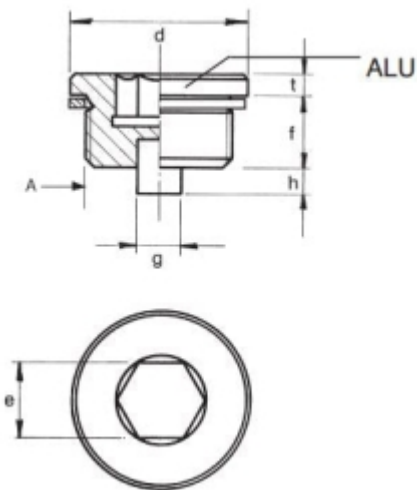

## AFTAPPLUG MET MAGNEET M20 X 1,5

Model: 7009-02-M20

### Description

Scan de QR code om  
dit product te bestellen

A	E	G	H	F	T	D	REF.
M10x1	5	5	4	8	3	14	7009-02-M10
M14x1.5	6	5	4	12	3	19	7009-02-M14
M16x1.5	8	5	4	12	3	21	7009-02-M16
M18x1.5	8	6	5	12	3	23	7009-02-M18
M20x1.5	10	6	5	14	4	25	7009-02-M20
M22x1.5	10	6	5	14	4	27	7009-02-M22
M24x2	12	6	5	14	4	29	7009-02-M24
M30x2	17	10	6	16	4	36	7009-02-M30
M33x2	17	10	6	16	5	40	7009-02-M33