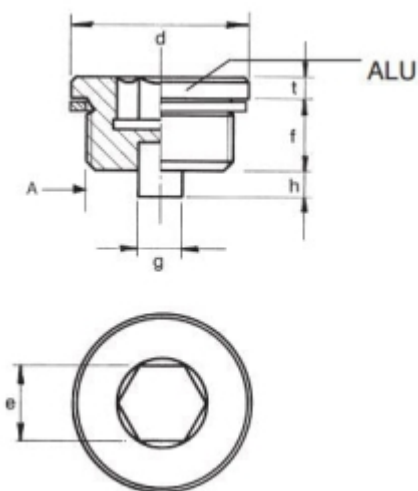

AFTAPPLUG MET MAGNEET M18 X 1,5

Model: 7009-02-M18

Omschrijving

Smeertechniek Rotterdam

Cairostraat 74
3047 BC Rotterdam

T 010 - 466 62 55

F 010 - 466 66 55

E info@smeertechniek.nl

W www.smeertechniek.nl

Scan de QR code om
dit product te bestellen

A	E	G	H	F	T	D	REF.
M10x1	5	5	4	8	3	14	7009-02-M10
M14x1,5	6	5	4	12	3	19	7009-02-M14
M16x1,5	8	5	4	12	3	21	7009-02-M16
M18x1,5	8	6	5	12	3	23	7009-02-M18
M20x1,5	10	6	5	14	4	25	7009-02-M20
M22x1,5	10	6	5	14	4	27	7009-02-M22
M24x2	12	6	5	14	4	29	7009-02-M24
M30x2	17	10	6	16	4	36	7009-02-M30
M33x2	17	10	6	16	5	40	7009-02-M33