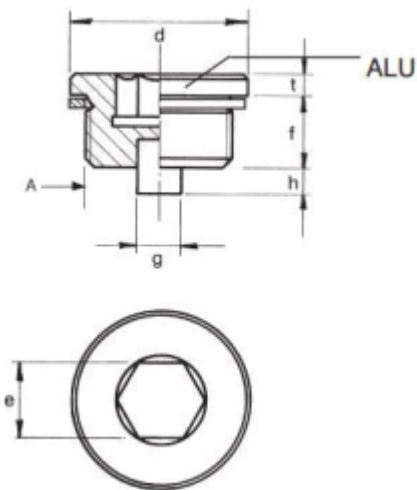

AFTAPPLUG MET MAGNEET M18 X 1,5

Model: 7009-02-M18

Omschrijving

Smeertechniek Rotterdam

Cairostraat 74
3047 BC Rotterdam

T 010 - 466 62 55

F 010 - 466 66 55

E info@smeertechniek.nl

W www.smeertechniek.nl

Scan de QR code om
dit product te bestellen

A	E	G	H	F	T	D	REF.
M10x1	5	5	4	8	3	14	7009-02-M10
M14x1,5	6	5	4	12	3	19	7009-02-M14
M16x1,5	8	5	4	12	3	21	7009-02-M16
M18x1,5	8	6	5	12	3	23	7009-02-M18
M20x1,5	10	6	5	14	4	25	7009-02-M20
M22x1,5	10	6	5	14	4	27	7009-02-M22
M24x2	12	6	5	14	4	29	7009-02-M24
M30x2	17	10	6	16	4	36	7009-02-M30
M33x2	17	10	6	16	5	40	7009-02-M33