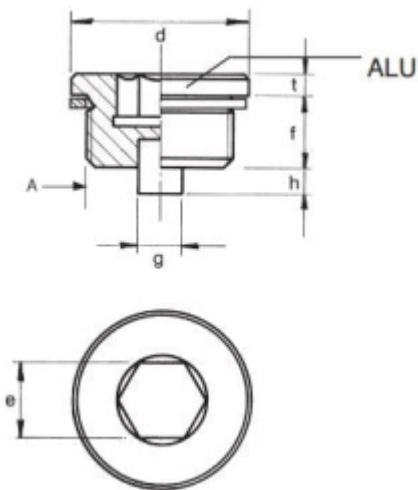

## AFTAPPLUG MET MAGNEET M18 X 1,5

Model: 7009-02-M18

### Description

Scan de QR code om  
dit product te bestellen

A	E	G	H	F	T	D	REF.
M10x1	5	5	4	8	3	14	7009-02-M10
M14x1,5	6	5	4	12	3	19	7009-02-M14
M16x1,5	8	5	4	12	3	21	7009-02-M16
M18x1,5	8	6	5	12	3	23	7009-02-M18
M20x1,5	10	6	5	14	4	25	7009-02-M20
M22x1,5	10	6	5	14	4	27	7009-02-M22
M24x2	12	6	5	14	4	29	7009-02-M24
M30x2	17	10	6	16	4	36	7009-02-M30
M33x2	17	10	6	16	5	40	7009-02-M33