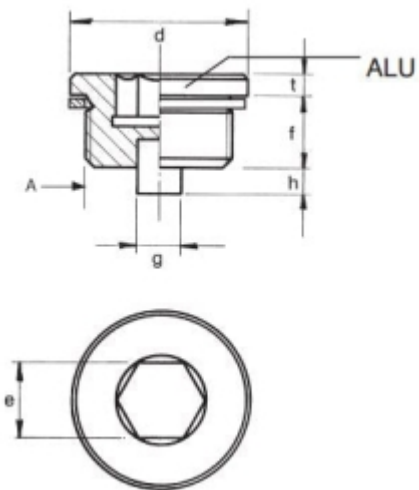

AFTAPPLUG MET MAGNEET M18 X 1,5

Model: 7009-02-M18

Description

Smeertechniek Rotterdam

Cairostraat 74
3047 BC Rotterdam

T 010 - 466 62 55

F 010 - 466 66 55

E info@smeertechniek.nl

W www.smeertechniek.nl

Scan de QR code om
dit product te bestellen

A	E	G	H	F	T	D	REF.
M10x1	5	5	4	8	3	14	7009-02-M10
M14x1,5	6	5	4	12	3	19	7009-02-M14
M16x1,5	8	5	4	12	3	21	7009-02-M16
M18x1,5	8	6	5	12	3	23	7009-02-M18
M20x1,5	10	6	5	14	4	25	7009-02-M20
M22x1,5	10	6	5	14	4	27	7009-02-M22
M24x2	12	6	5	14	4	29	7009-02-M24
M30x2	17	10	6	16	4	36	7009-02-M30
M33x2	17	10	6	16	5	40	7009-02-M33