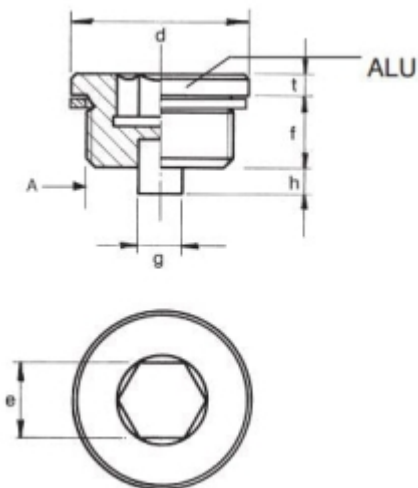

AFTAPPLUG MET MAGNEET M16 X 1,5

Model: 7009-02-M16

Omschrijving

Smeertechniek Rotterdam

Cairostraat 74
3047 BC Rotterdam

T 010 - 466 62 55

F 010 - 466 66 55

E info@smeertechniek.nl

W www.smeertechniek.nl

Scan de QR code om
dit product te bestellen

A	E	G	H	F	T	D	REF.
M10x1	5	5	4	8	3	14	7009-02-M10
M14x1,5	6	5	4	12	3	19	7009-02-M14
M16x1,5	8	5	4	12	3	21	7009-02-M16
M18x1,5	8	6	5	12	3	23	7009-02-M18
M20x1,5	10	6	5	14	4	25	7009-02-M20
M22x1,5	10	6	5	14	4	27	7009-02-M22
M24x2	12	6	5	14	4	29	7009-02-M24
M30x2	17	10	6	16	4	36	7009-02-M30
M33x2	17	10	6	16	5	40	7009-02-M33