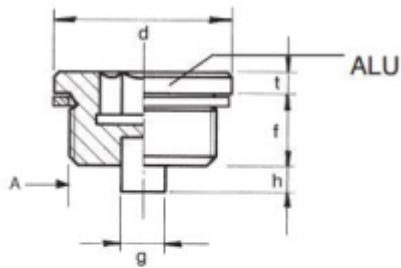

AFTAPPLUG MET MAGNEET M16 X 1,5

Model: 7009-02-M16

Description

Smeertechniek Rotterdam

Cairostraat 74
3047 BC Rotterdam

T 010 - 466 62 55

F 010 - 466 66 55

E info@smeertechniek.nl

W www.smeertechniek.nl

Scan de QR code om
dit product te bestellen

A	E	G	H	F	T	D	REF.
M10x1	5	5	4	8	3	14	7009-02-M10
M14x1,5	6	5	4	12	3	19	7009-02-M14
M16x1,5	8	5	4	12	3	21	7009-02-M16
M18x1,5	8	6	5	12	3	23	7009-02-M18
M20x1,5	10	6	5	14	4	25	7009-02-M20
M22x1,5	10	6	5	14	4	27	7009-02-M22
M24x2	12	6	5	14	4	29	7009-02-M24
M30x2	17	10	6	16	4	36	7009-02-M30
M33x2	17	10	6	16	5	40	7009-02-M33