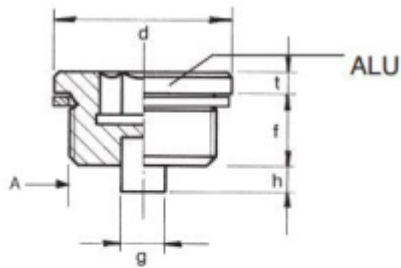

AFTAPPLUG MET MAGNEET M16 X 1,5

Model: 7009-02-M16

Description

Smeertechniek Rotterdam

Cairostraat 74
3047 BC Rotterdam

T 010 - 466 62 55

F 010 - 466 66 55

E info@smeertechniek.nl

W www.smeertechniek.nl

Scan de QR code om
dit product te bestellen