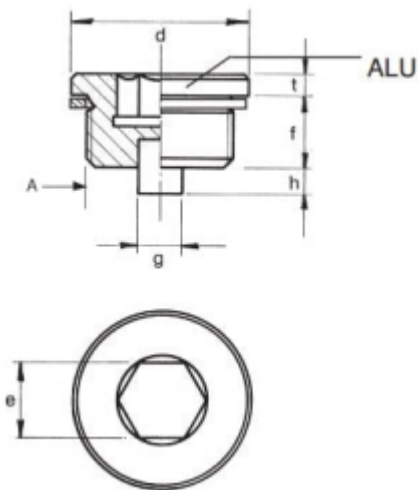

## AFTAPPLUG MET MAGNEET M14 X 1,5

Model: 7009-02-M14

### Omschrijving

Scan de QR code om  
dit product te bestellen

A	E	G	H	F	T	D	REF.
M10x1	5	5	4	8	3	14	7009-02-M10
M14x1,5	6	5	4	12	3	19	7009-02-M14
M16x1,5	8	5	4	12	3	21	7009-02-M16
M18x1,5	8	6	5	12	3	23	7009-02-M18
M20x1,5	10	6	5	14	4	25	7009-02-M20
M22x1,5	10	6	5	14	4	27	7009-02-M22
M24x2	12	6	5	14	4	29	7009-02-M24
M30x2	17	10	6	16	4	36	7009-02-M30
M33x2	17	10	6	16	5	40	7009-02-M33