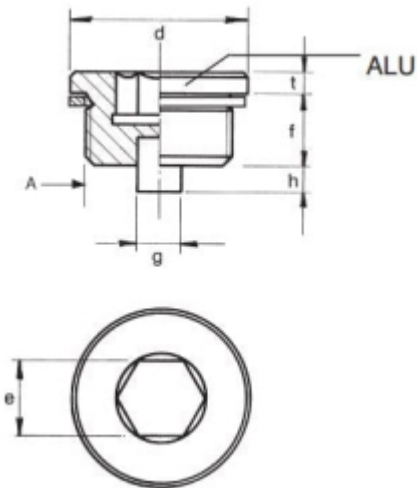

## AFTAPPLUG MET MAGNEET M14 X 1,5

Model: 7009-02-M14

### Description

Scan de QR code om  
dit product te bestellen

A	E	G	H	F	T	D	REF.
M10x1	5	5	4	8	3	14	7009-02-M10
M14x1,5	6	5	4	12	3	19	7009-02-M14
M16x1,5	8	5	4	12	3	21	7009-02-M16
M18x1,5	8	6	5	12	3	23	7009-02-M18
M20x1,5	10	6	5	14	4	25	7009-02-M20
M22x1,5	10	6	5	14	4	27	7009-02-M22
M24x2	12	6	5	14	4	29	7009-02-M24
M30x2	17	10	6	16	4	36	7009-02-M30
M33x2	17	10	6	16	5	40	7009-02-M33