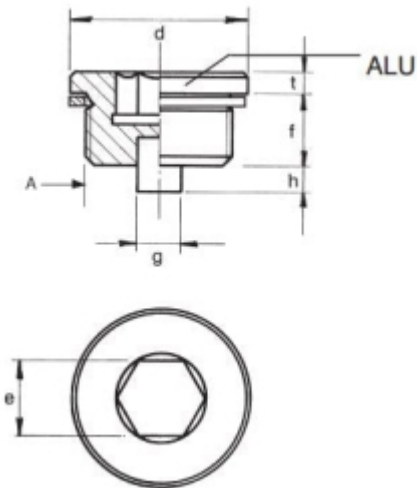

AFTAPPLUG MET MAGNEET M14 X 1,5

Model: 7009-02-M14

Description

Smeertechniek Rotterdam

Cairostraat 74
3047 BC Rotterdam

T 010 - 466 62 55

F 010 - 466 66 55

E info@smeertechniek.nl

W www.smeertechniek.nl

Scan de QR code om
dit product te bestellen

A	E	G	H	F	T	D	REF.
M10x1	5	5	4	8	3	14	7009-02-M10
M14x1,5	6	5	4	12	3	19	7009-02-M14
M16x1,5	8	5	4	12	3	21	7009-02-M16
M18x1,5	8	6	5	12	3	23	7009-02-M18
M20x1,5	10	6	5	14	4	25	7009-02-M20
M22x1,5	10	6	5	14	4	27	7009-02-M22
M24x2	12	6	5	14	4	29	7009-02-M24
M30x2	17	10	6	16	4	36	7009-02-M30
M33x2	17	10	6	16	5	40	7009-02-M33