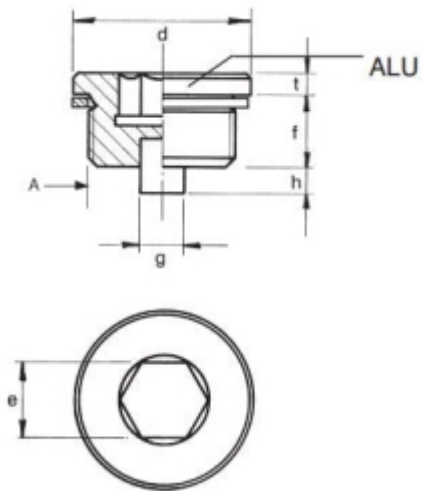

AFTAPPLUG MET MAGNEET 1.1/2 BSPP

Model: 7009-02-G48

Omschrijving

Smeertechniek Rotterdam

Cairostraat 74
3047 BC Rotterdam

T 010 - 466 62 55

F 010 - 466 66 55

E info@smeertechniek.nl

W www.smeertechniek.nl

Scan de QR code om
dit product te bestellen

A	E	G	H	F	T	D	REF.
BSP	5	5	4	8	3	14	7009-02-G10
G1/8	5	5	4	12	3	18	7009-02-G13
G3/8	8	5	4	12	3	22	7009-02-G17
G1/2	10	6	5	14	4	28	7009-02-G21
G3/4	12	10	6	16	4	32	7009-02-G27
G1	17	10	6	16	5	40	7009-02-G33
G1.1/4	22	15	10	16	5	49	7009-02-G42
G1.1/2	24	15	10	16	5	55	7009-02-G48