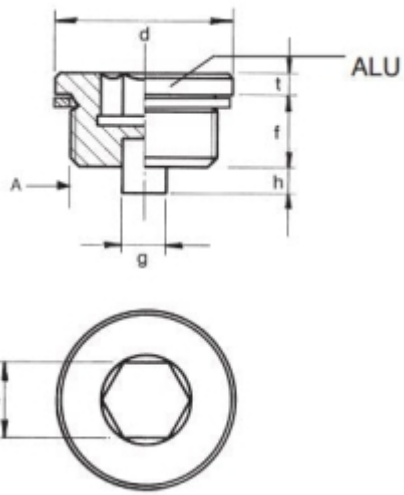

AFTAPPLUG MET MAGNEET 1.1/2 BSPP

Model: 7009-02-G48

Omschrijving

Smeertechniek Rotterdam

Cairostraat 74
3047 BC Rotterdam

T 010 - 466 62 55

F 010 - 466 66 55

E info@smeertechniek.nl

W www.smeertechniek.nl

Scan de QR code om
dit product te bestellen

A	E	G	H	F	T	D	REF.
BSPP							
G1/8	5	5	4	8	3	14	7009-02-G10
G1/4	6	5	4	12	3	18	7009-02-G13
G3/8	8	5	4	12	3	22	7009-02-G17
G1/2	10	6	5	14	4	26	7009-02-G21
G3/4	12	10	6	16	4	32	7009-02-G27
G1	17	10	6	16	5	40	7009-02-G33
G1.1/4	22	15	10	16	5	49	7009-02-G42
G1.1/2	24	15	10	16	5	55	7009-02-G48