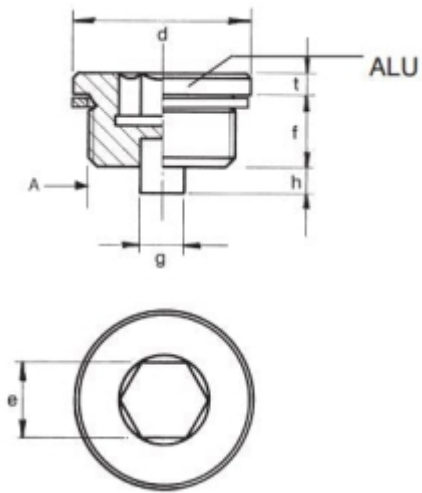

AFTAPPLUG MET MAGNEET 1.1/2 BSPP

Model: 7009-02-G48

Description

Smeertechniek Rotterdam

Cairostraat 74
3047 BC Rotterdam

T 010 - 466 62 55

F 010 - 466 66 55

E info@smeertechniek.nl

W www.smeertechniek.nl

Scan de QR code om
dit product te bestellen

A	E	G	H	F	T	D	REF.
BSP							
G1/8	5	5	4	8	3	14	7009-02-G10
G1/4	6	5	4	12	3	18	7009-02-G13
G3/8	8	5	4	12	3	22	7009-02-G17
G1/2	10	6	5	14	4	28	7009-02-G21
G3/4	12	10	6	16	4	32	7009-02-G27
G1	17	10	6	16	5	40	7009-02-G33
G1.1/4	22	15	10	16	5	49	7009-02-G42
G1.1/2	24	15	10	16	5	55	7009-02-G48