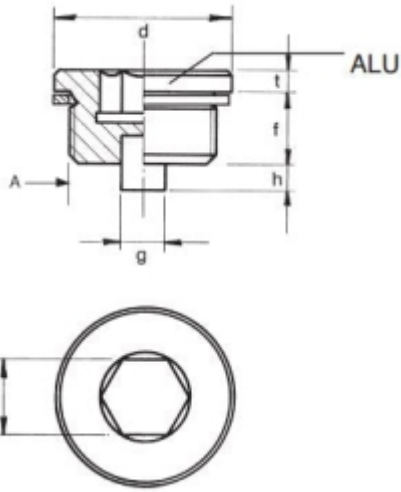

AFTAPPLUG MET MAGNEET 1.1/2 BSPP

Model: 7009-02-G48

Description

Smeertechniek Rotterdam

Cairostraat 74
3047 BC Rotterdam

T 010 - 466 62 55

F 010 - 466 66 55

E info@smeertechniek.nl

W www.smeertechniek.nl

Scan de QR code om
dit product te bestellen

A	E	G	H	F	T	D	REF.
BSP							
G1/8	5	5	4	8	3	14	7009-02-G10
G1/4	6	5	4	12	3	18	7009-02-G13
G3/8	8	5	4	12	3	22	7009-02-G17
G1/2	10	6	5	14	4	26	7009-02-G21
G3/4	12	10	6	16	4	32	7009-02-G27
G1	17	10	6	16	5	40	7009-02-G33
G1.1/4	22	15	10	16	5	49	7009-02-G42
G1.1/2	24	15	10	16	5	55	7009-02-G48