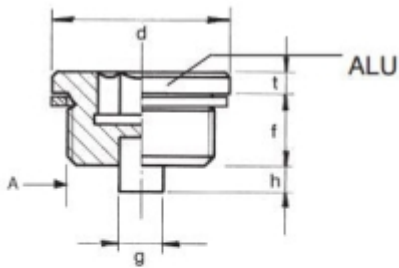

AFTAPPLUG MET MAGNEET 1.1/4 BSPP

Model: 7009-02-G42

Omschrijving

A	E	G	H	F	T	D	REF.
BSPP							
G1/8	5	5	4	8	3	14	7009-02-G10
G1/4	6	5	4	12	3	18	7009-02-G13
G3/8	8	5	4	12	3	22	7009-02-G17
G1/2	10	6	5	14	4	26	7009-02-G21
G3/4	12	10	6	16	4	32	7009-02-G27
G1	17	10	6	16	5	40	7009-02-G33
G1.1/4	22	15	10	16	5	49	7009-02-G42
G1.1/2	24	15	10	16	5	55	7009-02-G48