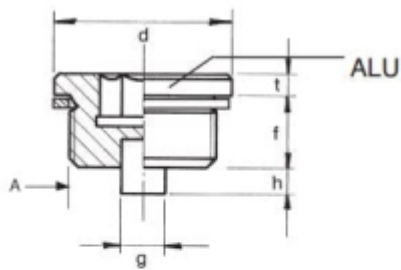

AFTAPPLUG MET MAGNEET 1.1/4 BSPP

Model: 7009-02-G42

Description

A	E	G	H	F	T	D	REF.
BSPP							
G1/8	5	5	4	8	3	14	7009-02-G10
G1/4	6	5	4	12	3	18	7009-02-G13
G3/8	8	5	4	12	3	22	7009-02-G17
G1/2	10	6	5	14	4	26	7009-02-G21
G3/4	12	10	6	16	4	32	7009-02-G27
G1	17	10	6	16	5	40	7009-02-G33
G1.1/4	22	15	10	16	5	49	7009-02-G42
G1.1/2	24	15	10	16	5	55	7009-02-G48